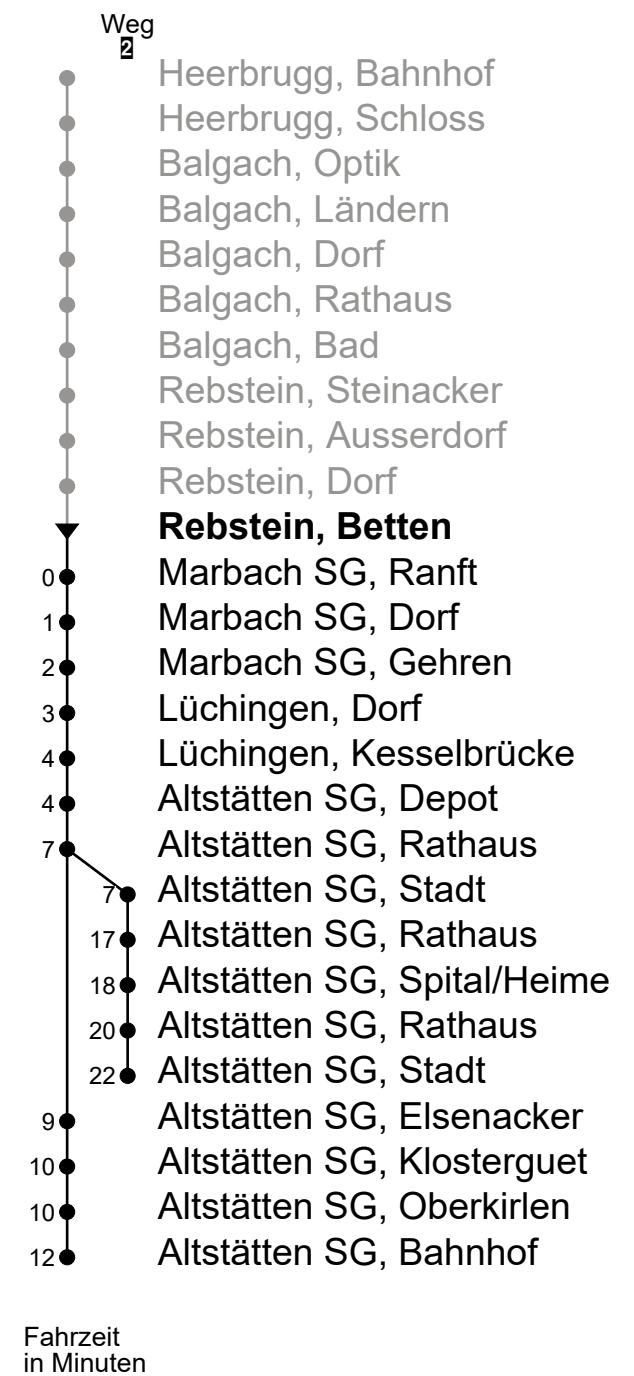

Rebstein, Betten
Richtung Altstätten SG, Bahnhof / Stadt

Gültig von 11.12.2022 bis 09.12.2023

☺	Montag - Freitag				Samstag			Sonn- und Feiertag	
4									
5	39	55 ²			55 ²				
6	09	25 ²	39	55 ²	09	25 ²	55 ²		
7	09	25 ²	39	55 ²	09	25 ²	55 ²	25 ²	
8	09	25 ²	39	55 ²	09	25 ²	55 ²	03	25 ²
9	09	25 ²	39	55 ²	09	25 ²	55 ²	03	25 ²
10	09	25 ²	39	55 ²	09	25 ²	55 ²	03	25 ²
11	09	25 ²	39	55 ²	09	25 ²	55 ²	03	25 ²
12	09	25 ²	39	55 ²	09	25 ²	55 ²	03	25 ²
13	09	25 ²	39	55 ²	09	25 ²	55 ²	03	25 ²
14	09	25 ²	39	55 ²	09	25 ²	55 ²	03	25 ²
15	09	25 ²	39	55 ²	09	25 ²	55 ²	03	25 ²
16	09	25 ²	39	55 ²	09	25 ²	55 ²	03	25 ²
17	09	25 ²	39	55 ²	09	25 ²	55 ²	03	25 ²
18	09	25 ²	39	55 ²	09	25 ²	55 ²	03	25 ²
19	09	25 ²	39	55 ²	09	25 ²	55 ²	03	25 ²
20	09	25	55		09	25		03	25
21	09	25			03	25		03	25
22	03	25			03	25		03	25
23	03	25			03	25		03	25
0	03	25 _A			03	25 _A		03	25 _A
1	10 _{AB}				10 _{AC}			10 _{AD}	
2	21 _{AB}				21 _{AC}			21 _{AD}	
3	21 _{AB}				21 _{AC}			21 _{AD}	

A Fährt bis Altstätten SG, Rathaus
B Fährt nur am Freitag und in den Nächten 06./07.04., 17./18.05., 31.07./01.08., 31.10./01.11.2023

C Fährt am Samstag ohne 24.12.2022
D Fährt nur in den Nächten 07./08.04., 09./10.04., 30.04./01.05., 18./19.05., 28./29.05.2023

Als Feiertage gelten: 25. und 26. Dezember, 1. Januar, Karfreitag, Ostermontag, Auffahrt, Pfingstmontag, 1. August und 1. November

Echtzeit-Info

Linienetzplan