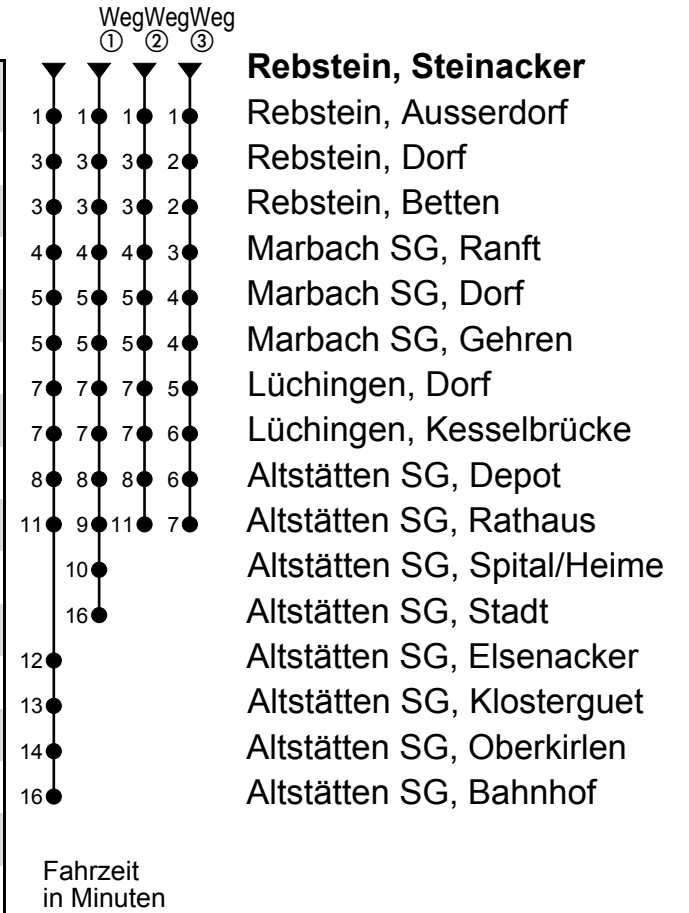

**Anmerkungen**

**A** = Verkehrt freitags sowie Nächte 29./30.03., 30.04./01.05., 09./10.05., 31.07/01.08., 31.10./01.11.2018  
**B** = Verkehrt nur in den Nächten 31.12./01.01., 30./31.03., 01./02.04., 10./11.05., 20./21.05.2018