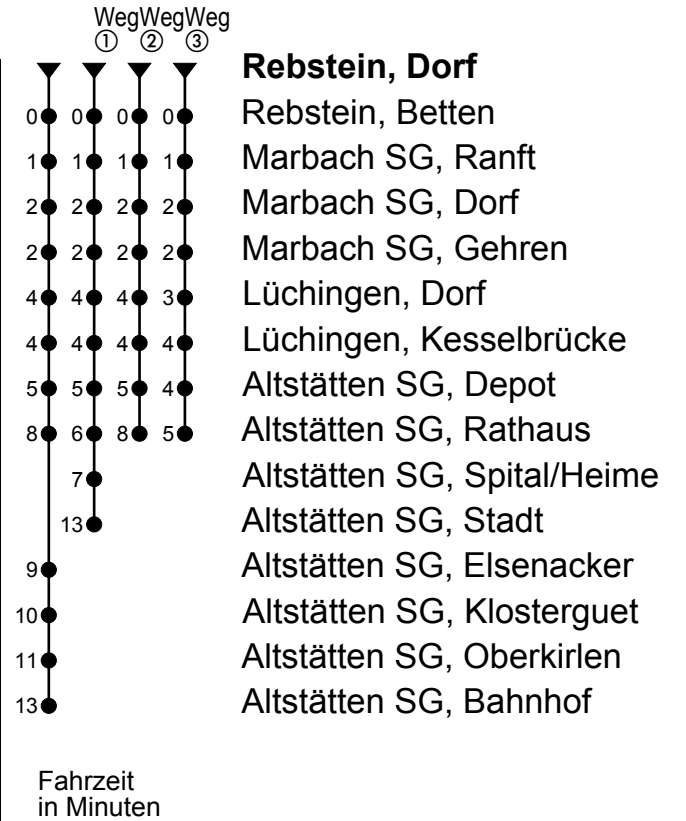

Fahrzeit  
in Minuten

**Anmerkungen**

**A** = Verkehrt freitags sowie Nächten 29./30.03., 30.04./01.05., 09./10.05., 31.07/01.08., 31.10./01.11.2018  
**B** = Verkehrt nur in den Nächten 31.12./01.01., 30./31.03., 01./02.04., 10./11.05., 20./21.05.2018

**Anmerkungen**

**A** = Verkehrt freitags sowie Nächte 29./30.03., 30.04./01.05., 09./10.05., 31.07/01.08., 31.10./01.11.2018  
**B** = Verkehrt nur in den Nächten 31.12./01.01., 30./31.03., 01./02.04., 10./11.05., 20./21.05.2018