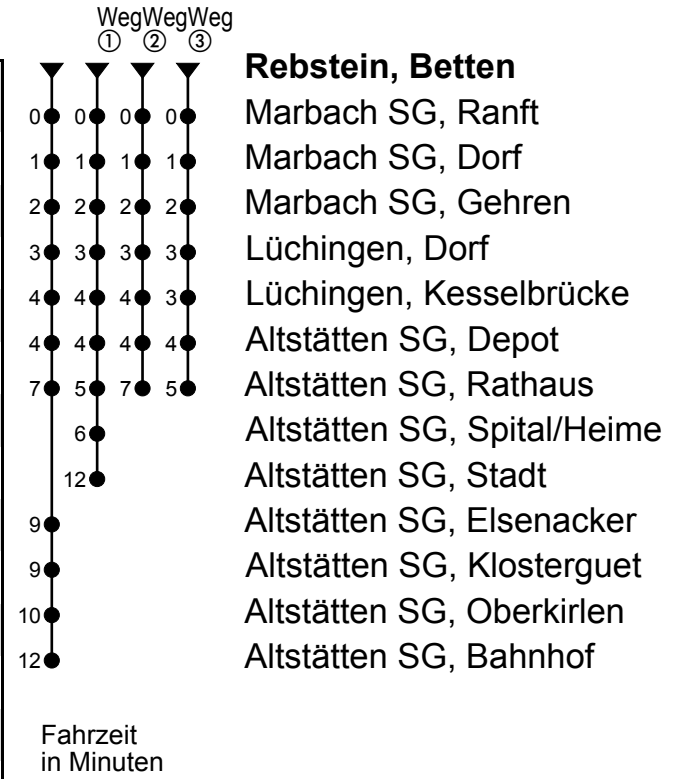

Fahrzeit
in Minuten

Anmerkungen

A = Verkehrt freitags sowie Nächten 29./30.03., 30.04./01.05., 09./10.05., 31.07/01.08., 31.10./01.11.2018
B = Verkehrt nur in den Nächten 31.12./01.01., 30./31.03., 01./02.04., 10./11.05., 20./21.05.2018

Als Feiertage gelten: 25. und 26. Dezember, 1. und 2. Januar, Karfreitag, Ostermontag, Auffahrt, Pfingstmontag, 1. August und 1. November

Fahrplan-App unter ostwind.ch/app kostenlos downloaden

Rebstein, Betten
Richtung Altstätten SG, Bahnhof

Anmerkungen

A = Verkehrt freitags sowie Nächte 29./30.03., 30.04./01.05., 09./10.05., 31.07/01.08., 31.10./01.11.2018
B = Verkehrt nur in den Nächten 31.12./01.01., 30./31.03., 01./02.04., 10./11.05., 20./21.05.2018