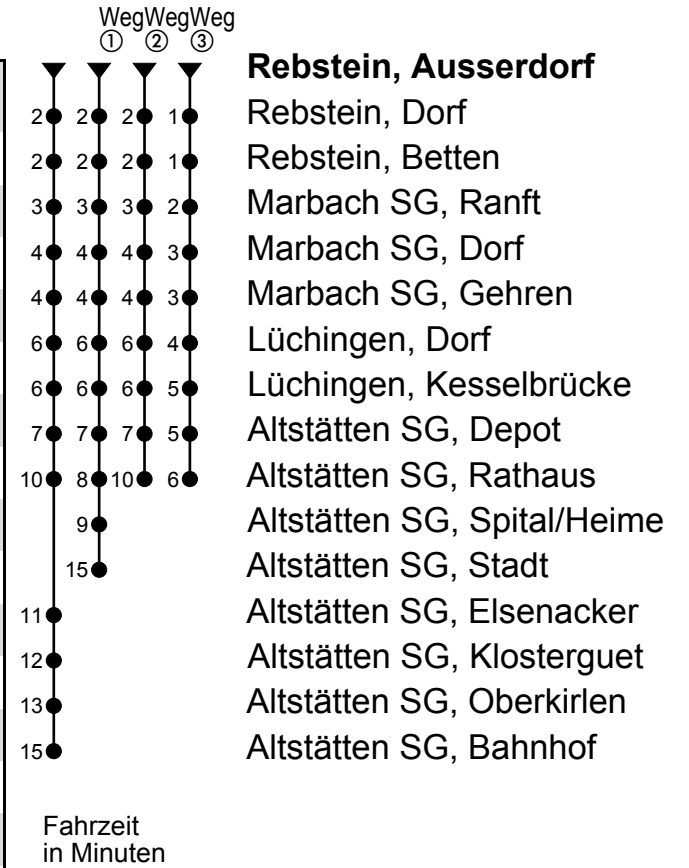

Fahrzeit  
in Minuten

**Anmerkungen**

**A** = Verkehrt freitags sowie Nächten 29./30.03., 30.04./01.05., 09./10.05., 31.07/01.08., 31.10./01.11.2018  
**B** = Verkehrt nur in den Nächten 31.12./01.01., 30./31.03., 01./02.04., 10./11.05., 20./21.05.2018

**Anmerkungen**

**A** = Verkehrt freitags sowie Nächte 29./30.03., 30.04./01.05., 09./10.05., 31.07/01.08., 31.10./01.11.2018  
**B** = Verkehrt nur in den Nächten 31.12./01.01., 30./31.03., 01./02.04., 10./11.05., 20./21.05.2018